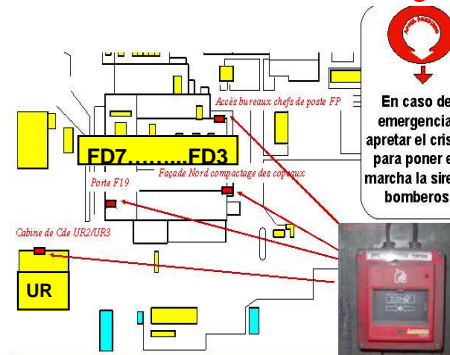

No acercase y tocar los productos aluminio
Hasta a temperatura muy elevada, tienen el mismo aspecto
Arriesga de quemadura y de estallido

Sea vigilante para atravesar la fundición!
i Muchas maquinas de obra con poca visibilidad para los conductores!

Riesgo de aplastamiento

Precauciones que hay que tomar

Llevar los equipos de protección individual adaptados al puesto de trabajo

Las fibras y los cementos son irritantes, nocivos ver a veces tóxicas
Bien llevar las máscaras caracteriza FFP3 para protegerse

Circulación sobre sitio CONSTELLIUM Neuf Brisach para los vehículos

En caso de emergencia

En caso de emergencia, apretar el cristal para poner en marcha la sirena bomberos

Accidente/
incendio:

tél **18**

Con un teléfono interno de la fabrica